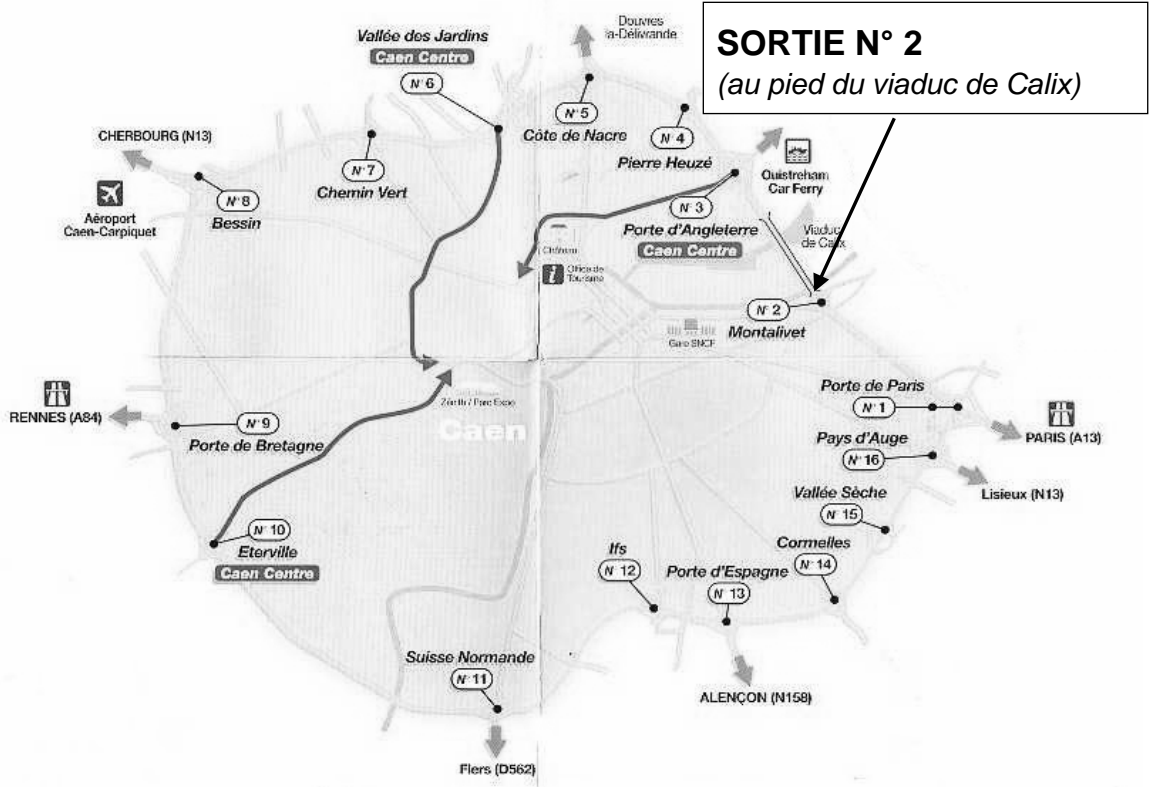

# Plan d'accès à Normandial

**Sortie du périphérique N° 2 (Montalivet)**  
*Prendre direction Deauville-Trouville et suivre le plan*

**NORMANDIAL**  
 2 av. du Pays de Caen  
 Colombelles (14)

Locaux  
**AGRACOM - F.R.S.E.A.**

*(entrée à droite  
 du CREDIT MUTUEL)*